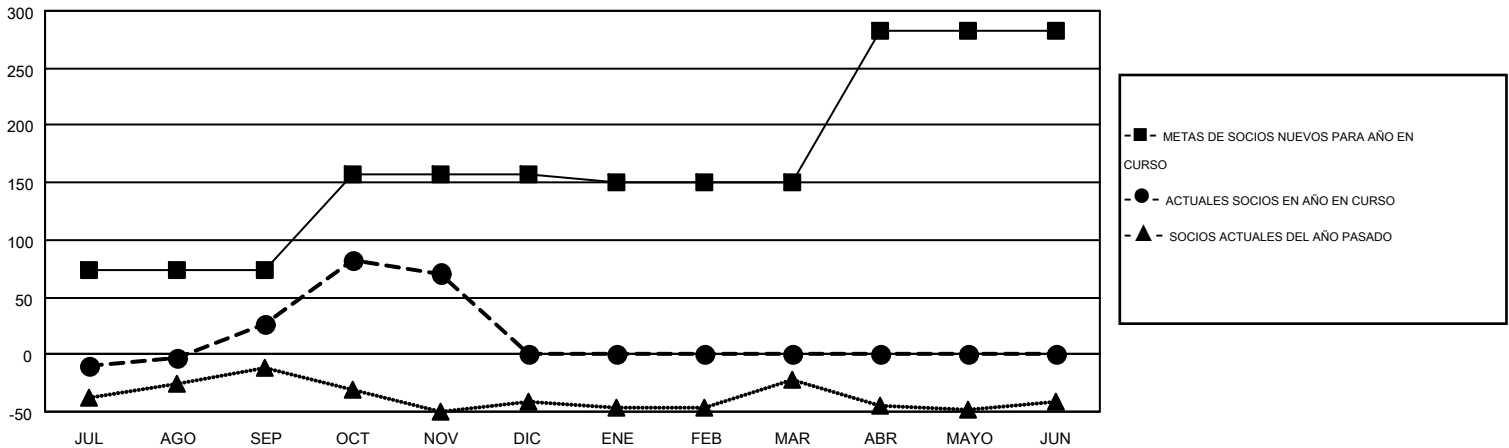

# MONTHLY MEMBERSHIP PROGRESS REPORT

Results as of: 11/30/2014

Multiple District J

LOCATION: URUGUAY

GMT: PEDRO MARRELLO

GMT DE AE 3

Clubes					socios				
RESULTADOS DE 2014-2015					RESULTADOS DE 2014-2015				
TRIMESTRE	META DE CLUBES NUEVOS	NUEVOS CLUBES	CLUBES DADOS DE BAJA	GANANCIA/PÉRDIDA NETA	TRIMESTRE	META DE SOCIOS NUEVOS	SOCIOS FUNDADORES Y NUEVOS SOCIOS AÑADIDOS	SOCIOS DADOS DE BAJA	GANANCIA/PÉRDIDA NETA
JUL/AGO/SEP	2	1	0	1	JUL/AGO/SEP	74	92	66	26
OCT/NOV/DIC	1	0	0	0	OCT/NOV/DIC	83	93	48	45
ENE/FEB/MAR	0	0	0	0	ENE/FEB/MAR	-7	0	0	0
ABR/MAYO/JUN	3	0	0	0	ABR/MAYO/JUN	132	0	0	0

METAS Y CIFRA ACUMULATIVA DE CLUBES NUEVOS

METAS Y CIFRA ACUMULATIVA DE SOCIOS

CLUBES DADOS DE BAJA: 0	61 CLUBS OF 118 AÑADIERON 1 O MÁS SOCIOS NUEVOS	<u>DISTRIBUCIÓN POR SEXO</u>	
SOCIOS DADOS DE BAJA		MASCULINO	1,600 (57.00%)
FALLECIDOS	15	FEMENINO	1,207 (43.00%)
CLUB CANCELADO	0	SOCIOS EN UNIDAD FAMILIAR 613 CABEZA DE FAMILIA 287 NO ES CABEZA DE FAMILIA 326	
OTRO	99		
TOTAL	114		
<a href="#">CLIC AQUÍ PARA DATOS DE SALUD DE CLUB</a>			