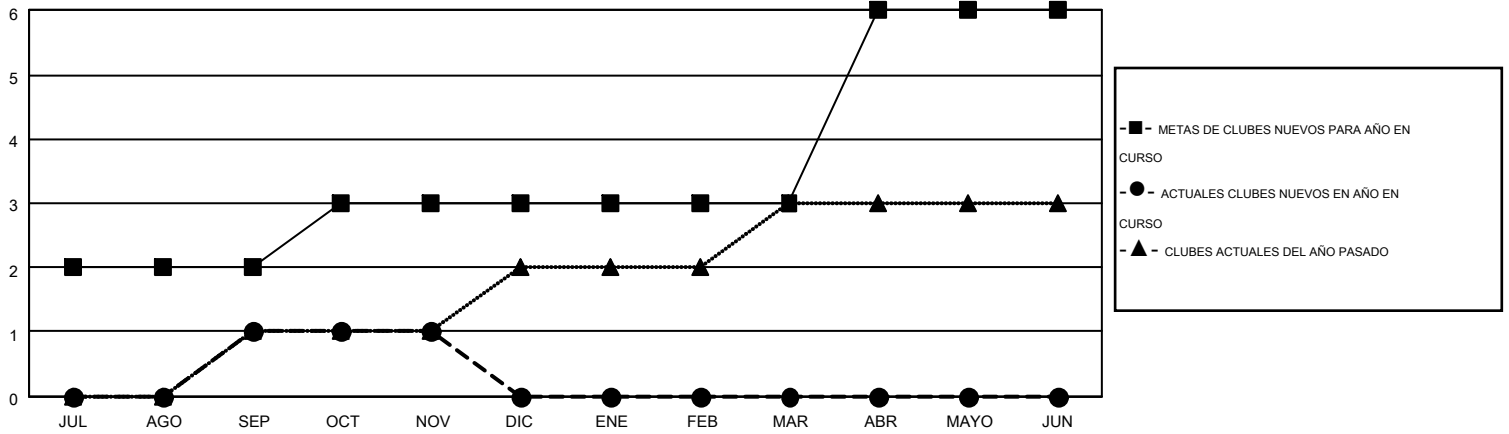

# MONTHLY MEMBERSHIP PROGRESS REPORT

Results as of: 11/30/2014

Multiple District J

LOCATION: URUGUAY

GMT: PEDRO MARRELLO

GMT DE AE 3

Clubes					socios				
RESULTADOS DE 2014-2015					RESULTADOS DE 2014-2015				
TRIMESTRE	META DE CLUBES NUEVOS	NUEVOS CLUBES	CLUBES DADOS DE BAJA	GANANCIA/PÉRDIDA NETA	TRIMESTRE	META DE SOCIOS NUEVOS	SOCIOS FUNDADORES Y NUEVOS SOCIOS AÑADIDOS	SOCIOS DADOS DE BAJA	GANANCIA/PÉRDIDA NETA
JUL/AGO/SEP	2	1	0	1	JUL/AGO/SEP	74	92	66	26
OCT/NOV/DIC	1	0	0	0	OCT/NOV/DIC	83	93	48	45
ENE/FEB/MAR	0	0	0	0	ENE/FEB/MAR	-7	0	0	0
ABR/MAYO/JUN	3	0	0	0	ABR/MAYO/JUN	132	0	0	0

METAS Y CIFRA ACUMULATIVA DE CLUBES NUEVOS

METAS Y CIFRA ACUMULATIVA DE SOCIOS

CLUBES DADOS DE BAJA: 0	61 CLUBS OF 118 AÑADIERON 1 O MÁS SOCIOS NUEVOS	<u>DISTRIBUCIÓN POR SEXO</u>	
SOCIOS DADOS DE BAJA		MASCULINO	1,600 (57.00%)
FALLECIDOS	15	FEMENINO	1,207 (43.00%)
CLUB CANCELADO	0	SOCIOS EN UNIDAD FAMILIAR 613 CABEZA DE FAMILIA 287 NO ES CABEZA DE FAMILIA 326	
OTRO	99		
TOTAL	114		
<a href="#">CLIC AQUÍ PARA DATOS DE SALUD DE CLUB</a>			